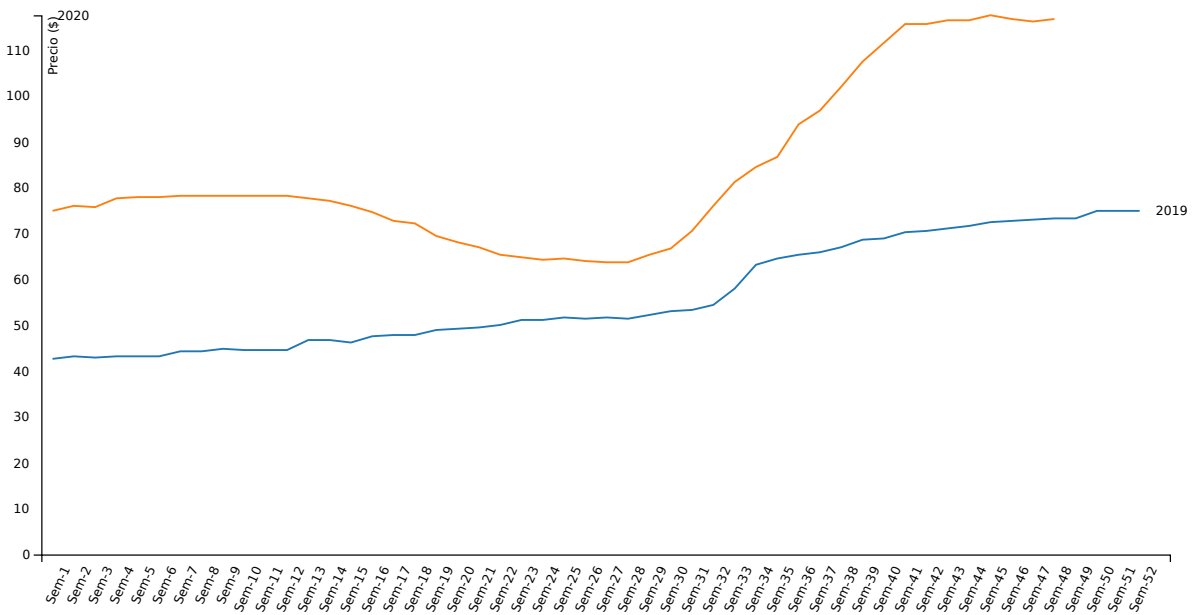

Variaciones intersemanales de precio por kilo vivo y por cabezas

\$ / kg. Vivo	Capón general	Capón sin tipificar	Capón tipificado ²	Chanchas
Semana actual	102,2	98,86	111,73	75,6
Semana anterior	102,26	98,69	110,98	76,67
Variación (%)	-0,06	0,17	0,67	-1,39

Cabezas	Capón general	Capón sin tipificar	Capón tipificado ²	Chanchas
Semana actual	68.816	50.958	17.858	1.219
Semana anterior	68.307	48.467	19.840	1.020
Variación (%)	0,75	5,14	-9,99	19,51

¹ Para el cálculo del precio mínimo y máximo se toma como mínimo el 10% de las cabezas de menor y mayor precio respectivamente.

² Según sistema de tipificación por magro.

SISTEMA INFORMATIVO DE PRECIOS PORCINOS

Publicación semanal Semana 48/2020

Evolución semanal de precios máximos para la categoría "Capón general"

Evolución semanal de las cabezas evaluadas para la categoría "Capón general"